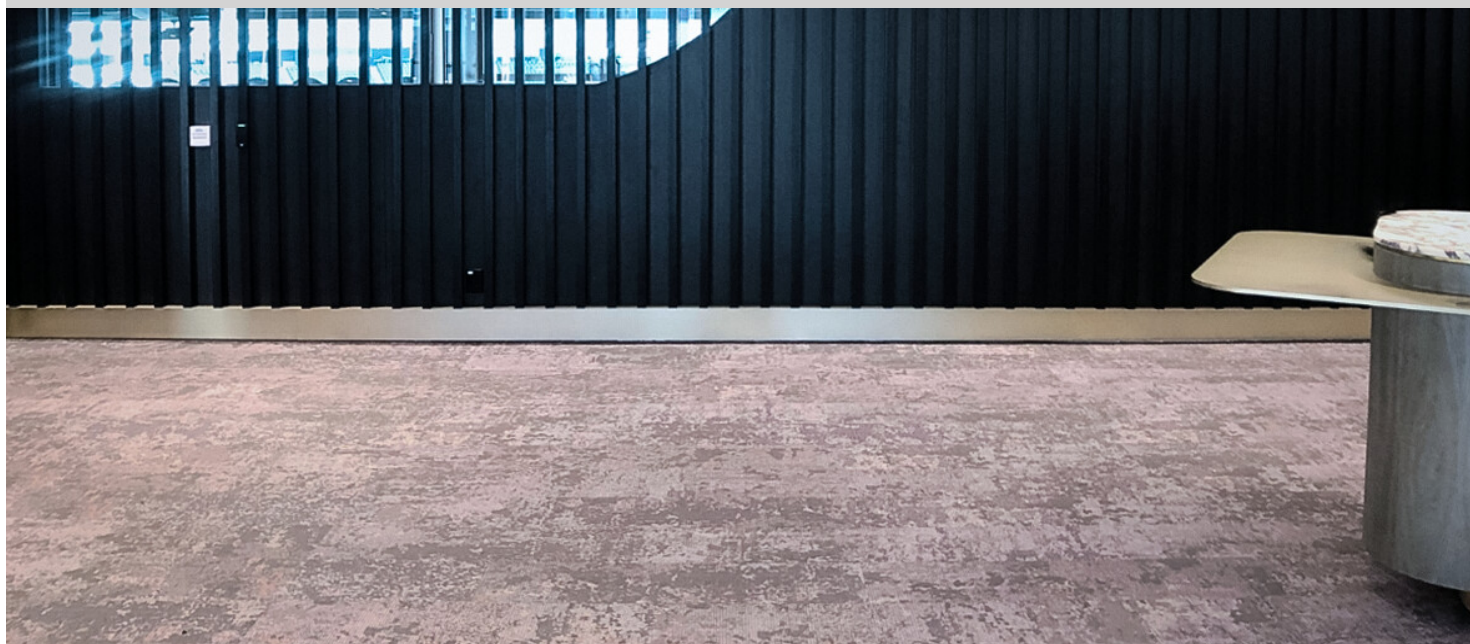

## Marvel Stadium

Marvel Stadium i Melbourne, en av verdens travleste flerbruksarenaer, har nylig fått en nødvendig oppussing etter over 20 års drift. Med opptil 80 store arrangementer årlig, opplever stadion et mangfold av aktiviteter, fra AFL-kamper og Matildas' OL-kvalifiseringsspill til opptredener av internasjonale artister som P!nk. Stadion er over 20 år gammel, og det er rett å si at disse fasilitetene opprinnelig ble designet hovedsakelig for mannlige deltakere," sier Amanda, leder for interiørdesign hos Grimshaw. "Vi har omformet disse rommene for å heve dem for sport og underholdning." Den nylige bruken av Matildas har perfekt demonstrert hvordan stadion kan tilpasse seg forskjellige behov, og skape personlighet og identitet i lagfasilitetene. Sjekk ut videoen her. En av de fremtredende funksjonene ved renoveringen er gulvet i spillernes garderobes. Gulvet som brukes, kalles Flotex, et høytytelsesprodukt designet for områder med høy bruk, som stadioner, skolegangveier, fengselsinstitusjoner og eldreomsorgsfasiliteter. Flotex opprettholder sin integritet selv ved støt og punktering fra fotballsko og sportsko med pigger, noe som gjør det ideelt for garderobes i sportsanlegg. Feir uten bekymringer! Fra fest til pryd på kort tid! Våre Flotex tekstiltepper gjør rengjøring til en enkel sak.